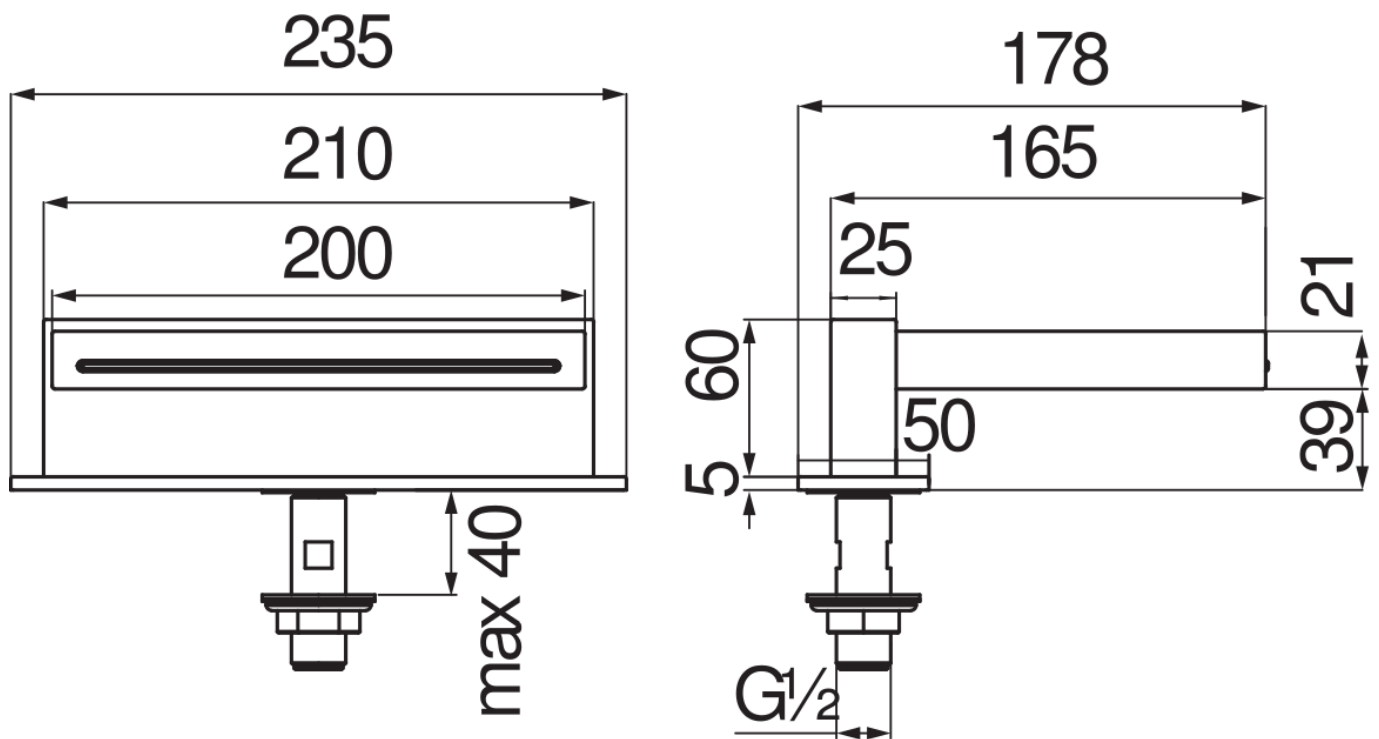

SPECIFICHE

Bocca bordo vasca

Chrome

Getto cascata

Imballo: 36,5 x 34,5 x 9,5 cm / 0,01196 m³ / 3,2 kg

DIAGRAMMA DI PORTATA: ACQUA CALDA/FREDDA

— Bocca a cascata