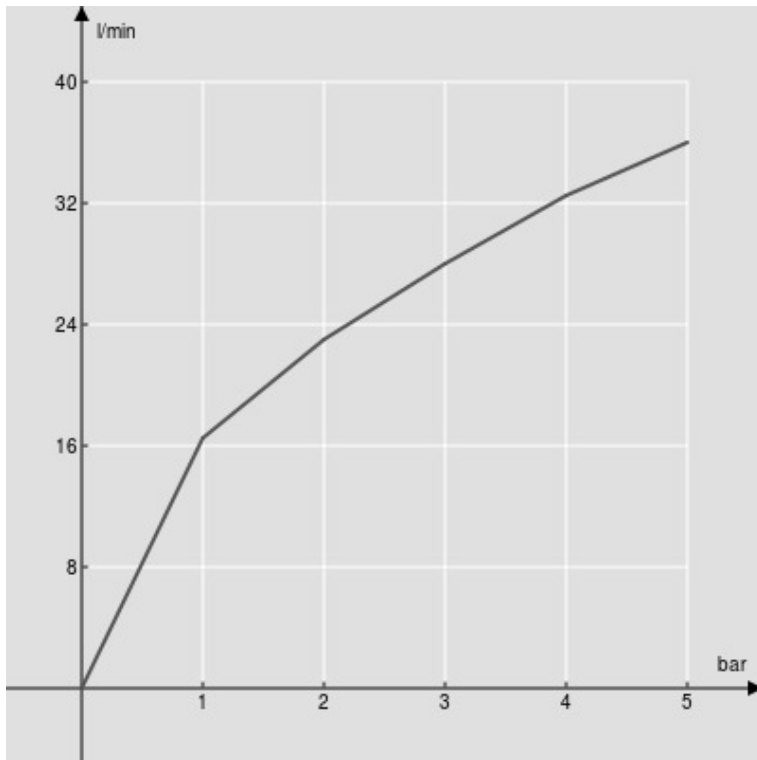

SPECIFICHE

Bocca bordo vasca

Chrome

Getto cascata

Imballo: 36,5 x 34,5 x 9,5 cm / 0,01196 m³ / 3,2 kg

DIAGRAMMA DI PORTATA: ACQUA CALDA/FREDDA

— Bocca a cascata